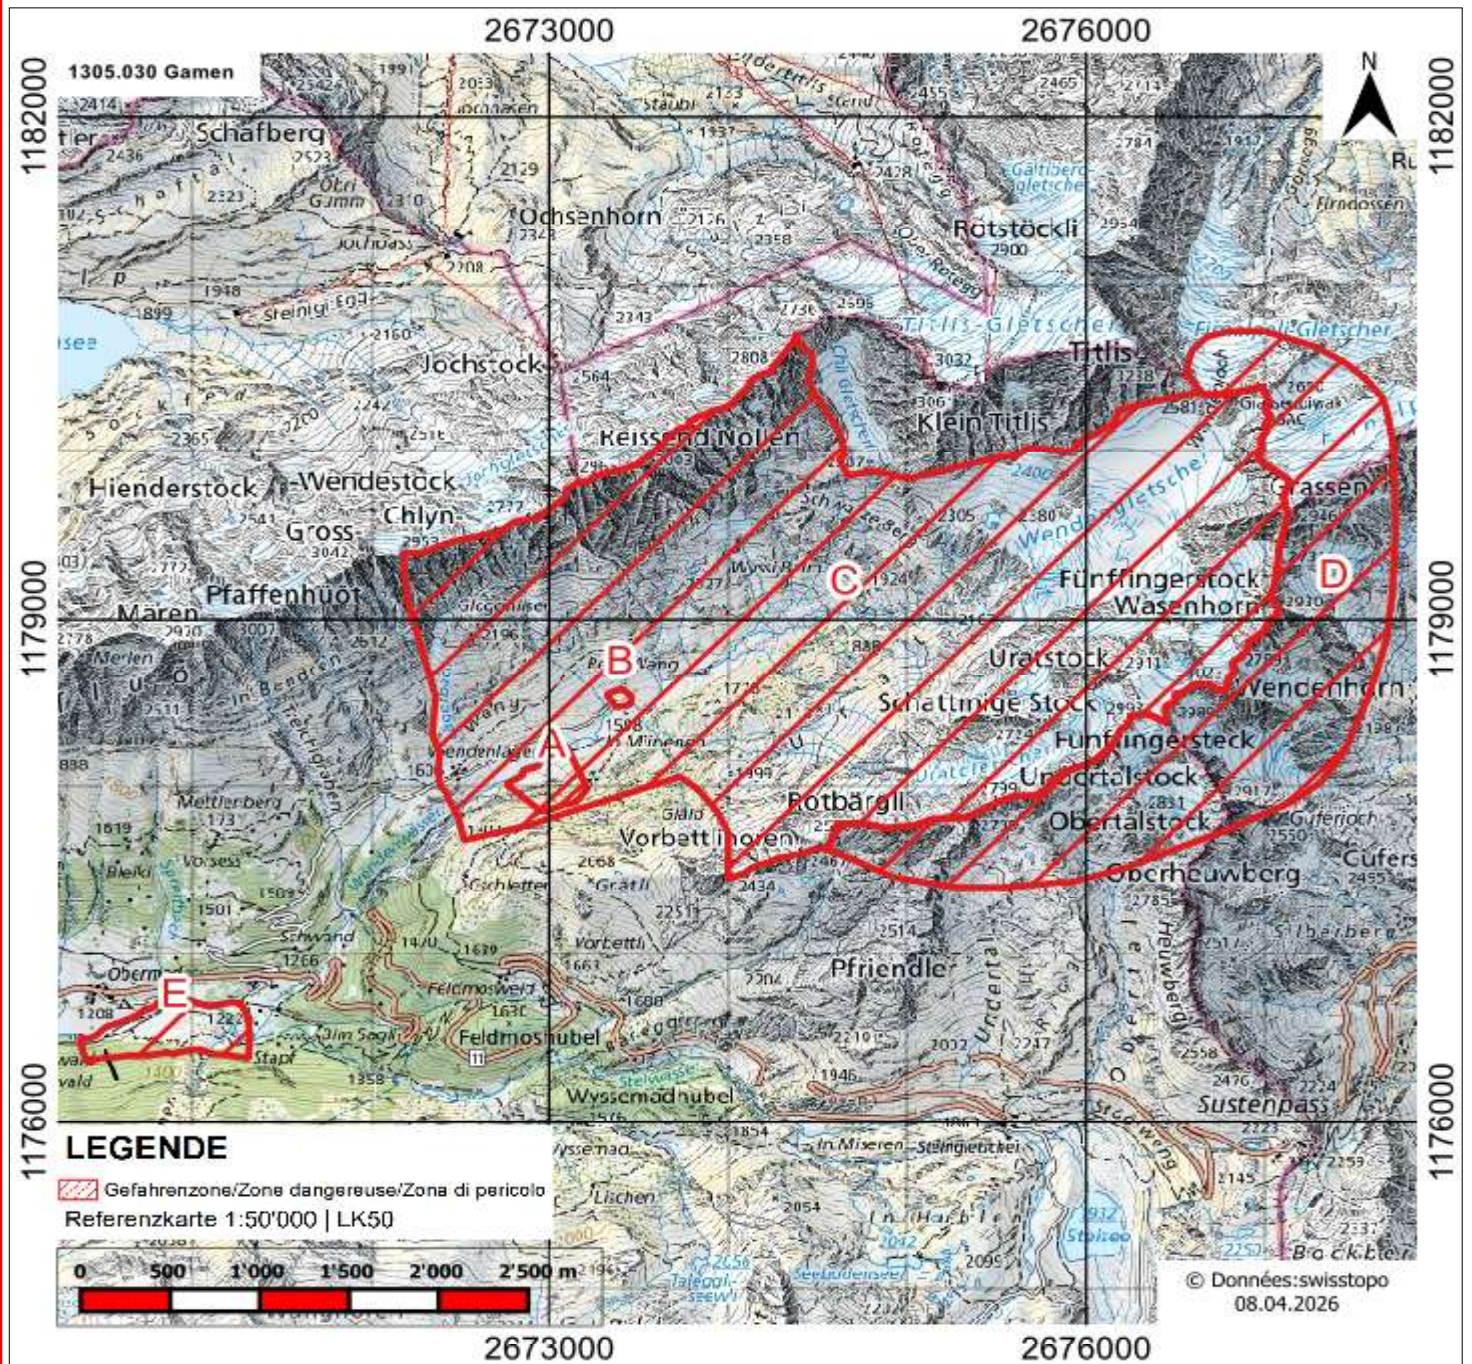

Es werden folgende Schiessübungen mit Kampfmunition durchgeführt

LK 1:50'000, Blatt 255 Sustenpass

**A** KD Anlage 50m

**B** KD Anlage 22m

**C** Gef Spl Wendenalp

**D** Mi Wirm Wendenalp

**E** Chalberweid