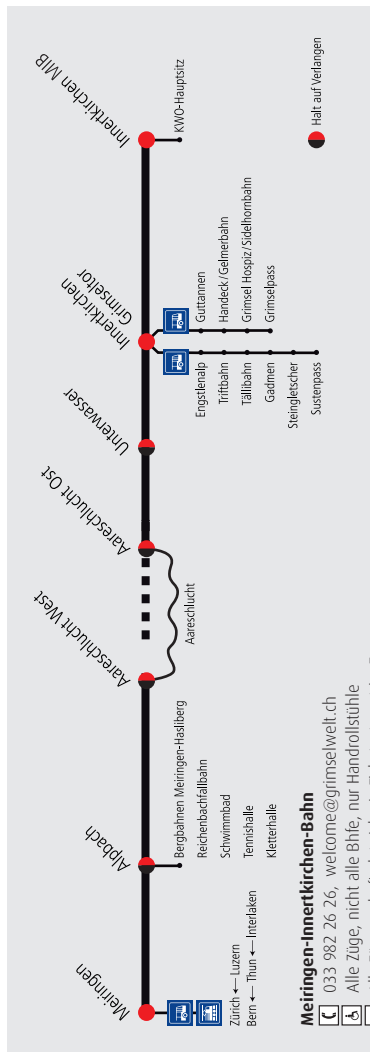

1. **Zeichenerklärung**
- (A) Montag-Freitag ohne allg. Feiertage
  - (C) Samstag, Sonntag und allg. Feiertage
  - (S) Freitag
  - (S) Samstag
  - X Halt auf Verlangen
  - 10 (C) 06. April bis 20. Oktober
  - 11 (S) ohne 19. April
  - 13 (C) 01. Mai bis 01. November
  - 14 (C) 22. Juni bis 13. Oktober
  - 15 08. bis 21. Juni, 14. bis 20. Oktober
  - 16 08. Juni bis 20. Oktober
  - 17 (A) ohne 24., 27., 28., 31. Dezember
  - 18 (C) 22. Juni bis 13. Oktober
  - 19 25. Mai bis 20. Oktober

Meiringen-Innertkirchen-Bahn
033 982 26 26, welcome@grimselwelt.ch
Alle Züge, nicht alle BfHe, nur Handrollstühle
Alle Züge, es befindet sich ein Ticketautomat im Zug